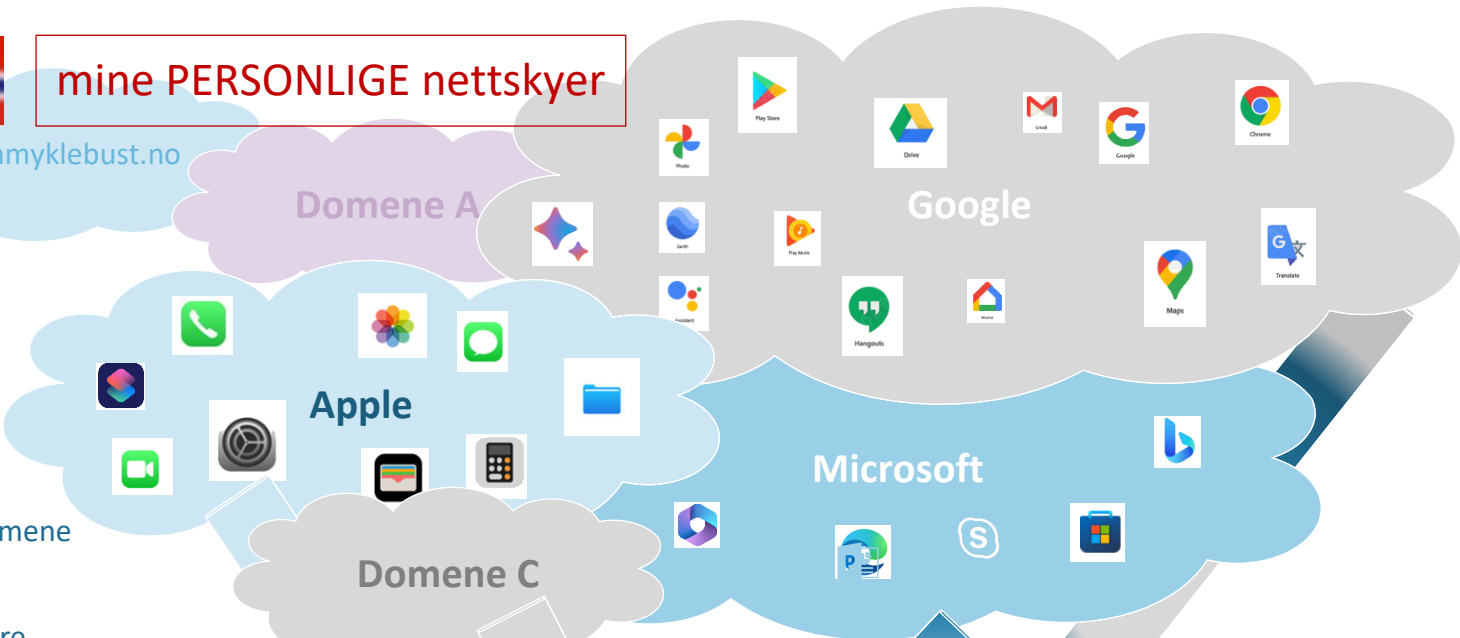

mine PERSONLIGE nettskyer

Min (Steffen) steffenmyklebust.no
mobil er Apple iPhone og PC Lenovo,

mitt personlige bruk av mobil, PC og nettbrett

Her kan du finne apper og programmer jeg ofte bruker fra dataselskapene: **Apple, Microsoft og Google** som administrerer de mest kjente operativsystemene

Grunnmuren
for alle smartenheter mobil, PC, nettbrett eller andre smartenheter) er operativsystemet. Alle apper må lages og tilpasses hvert enkelt operativsystem.

Data, apper og programmer ligger i domener på nettskyen i «moderne» databehandling. I «gamle dager» var dataene og programmene lagret på en PC. En moderne nettleser (Edge) kan brukes til de fleste oppgaver tilknyttet domenenene i skyen. Alternativt kan apper lastes ned for lokal synkronisering på smartenheten.

Apple

Apple iPhone (iOS, Apple) Apple iPad (iOS, Apple)

Microsoft

Lenovo PC (Windows, Microsoft)

Mobilen (Apple iPhone) brukes daglig for varsler, meldinger og enkle oppgaver med apper lastet ned fra AppStore